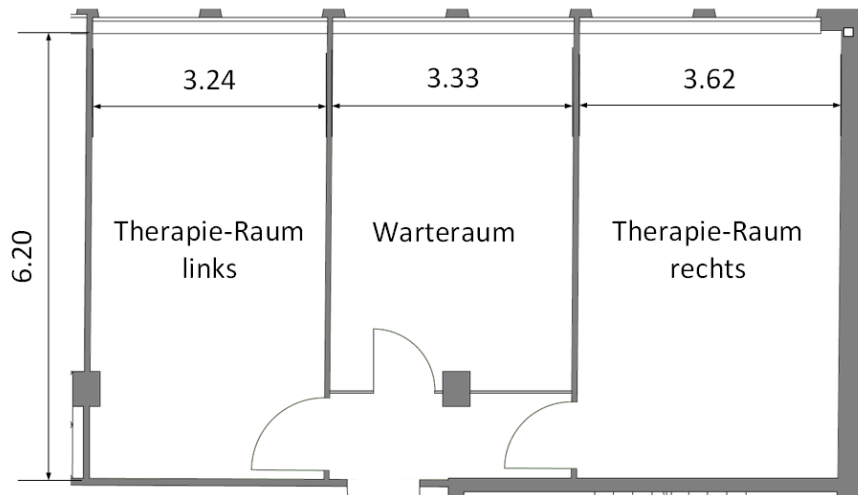

# Raum mieten in Praxisgemeinschaft Balance

Wir sind ein Team von Fachpersonen für Psychotherapie, Paartherapie und Sexologie. Gerne sind auch andere Beratungsangebote willkommen.

Die Praxis hat zwei Therapie-Räume, vollständig möbliert mit Stühlen, Sofa, Salontisch, Bürotisch und Flipchart. Warteraum, Küche (Kaffeemaschine, Teekoher, Geschirr etc.) und Toiletten sind zur Mitbenutzung inbegriffen, ebenso WLAN.

Alle Mitglieder werden mit kurzem Portrait auf unserer Webseite aufgeführt: <https://pg-b.ch/>

Raummiete inkl. Nebenkosten pro Monat: 340.- für 1 Tag, 625.-/895.- für 2/3 Tage.

Die Praxis befindet sich an der Militärstrasse 76, 8001 Zürich im 2.Stock (Lift vorhanden). Der Hauptbahnhof Zürich ist in 7 Min Gehdistanz, die Bushaltestelle Kanonengasse direkt vor dem Haupteingang. Wenige Meter entfernt beginnt die Europaallee mit zahlreichen Restaurants.